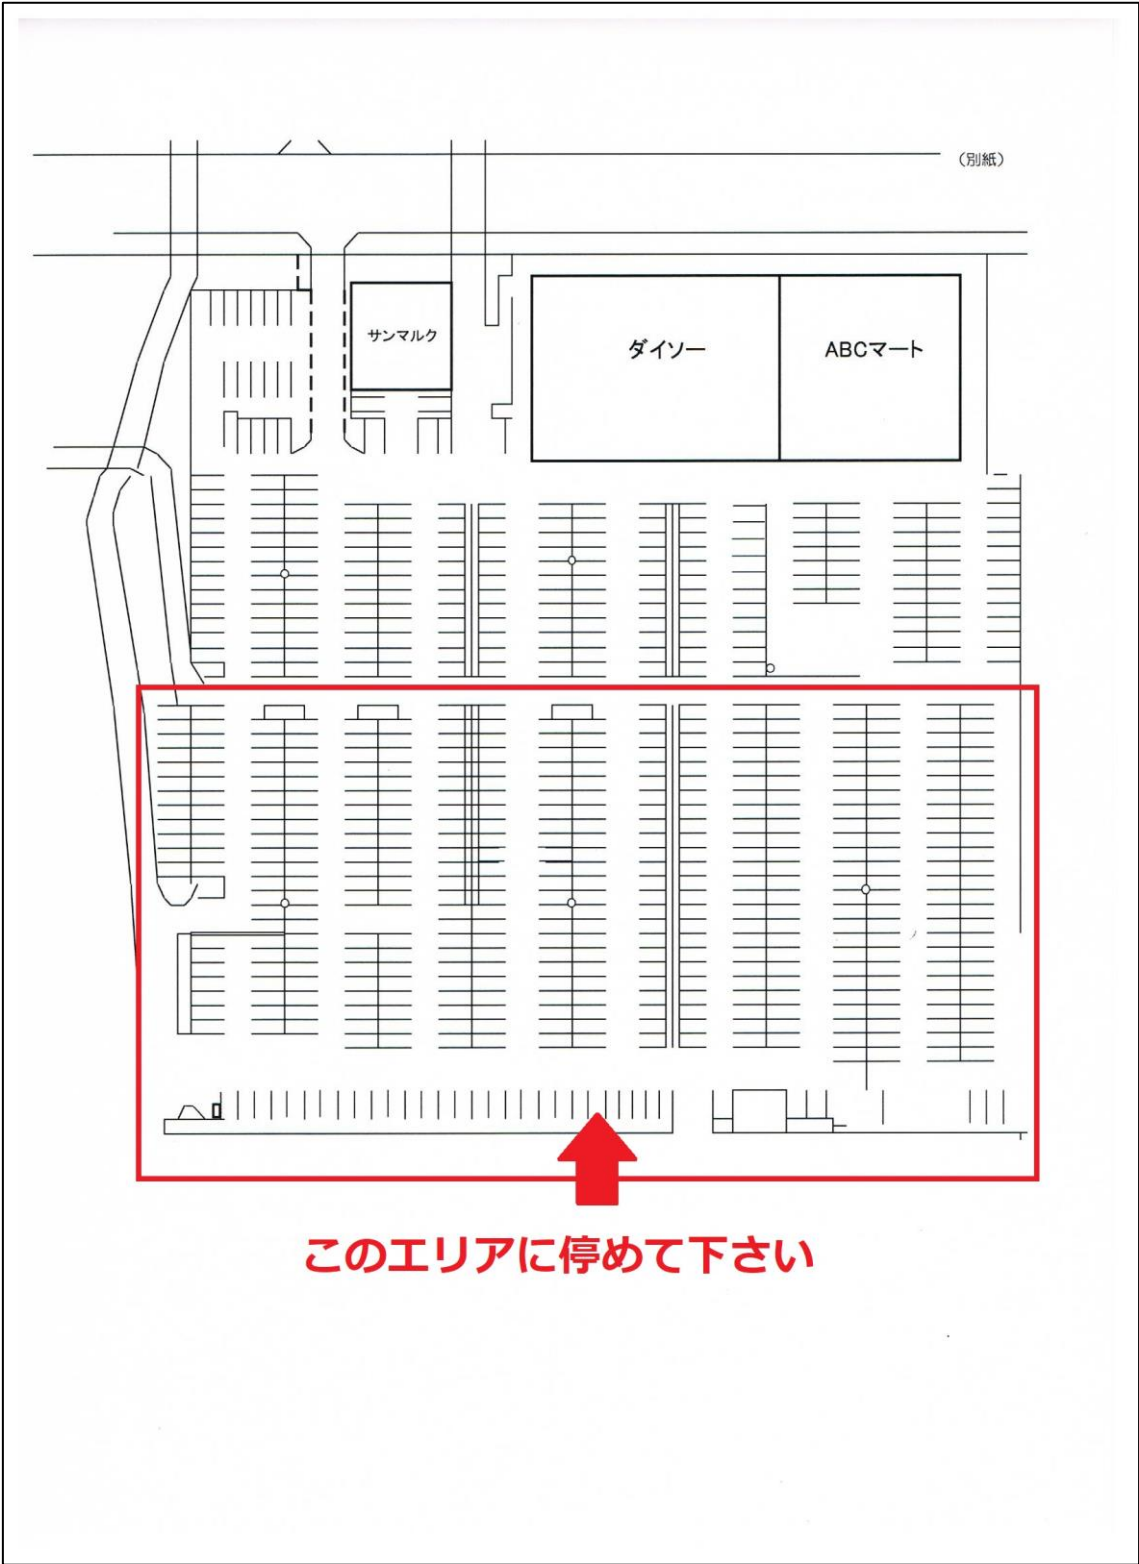

≪その他注意事項等≫

- ①駐車場は、指定の場所を利用して下さい。乗り合わせをお願いします。
- ②ブース内での飲食は禁止
- ③押ピン禁止。模造紙を貼っているパネルは、その上に押しピン以外で貼り付けて下さい。
- ④ゴミは各自持ちお持ち帰り下さい。
- ⑤4階ロゼサロンは、休憩所として利用できます。
- ⑥当日の出入りは、一般入口からのみとなります。エコールロゼ関係者出入口からは出入りできません。
- ⑦防火シャッターの位置に、パネルや机が重ならないよう注意して下さい。
- ⑧パネルや机の追加できません。
- ⑨エコール・ロゼのお客様の通行や買い物の邪魔にならないよう気を付けて下さい。また大きな音や大きな声はできるだけ出さないようご注意ください。専門店や来店客から苦情がありました。
- ⑩パネル・机・椅子・名札等の備品は、エコール・ロゼなどからのご好意でお借りしています。大切に扱って壊さないようにして下さい。
- ⑪ステージ音響は係の指示に従って下さい。ボリューム等調整させて頂く場合があります。
- ⑫スタンプラリーにご協力ください。またガラガラ抽選は、スタンプラリー完了、アンケート回答、当日のエコールロゼレシートを持ってきた方が対象です。
- ⑬のぼり等大きな物の使用は当日の状況でお断りする場合があります。
- ⑭イベント中の映像、写真、記事、記録などのテレビ、新聞、雑誌、インターネットなどへの掲載権は主催者に属します。

以上の注意事項を守ることが、良いつながりとなり、次回のひろとん開催のステップとなります。皆で共に遵守していきましょう。もしも守られない参加団体があれば、次回ひろとんの開催ができなくなる可能性があります。参加団体の関係者皆様に、注意事項を十分周知、共有頂きますようお願い致します。

=====

- ① パネル展示イメージ    ② 出展ブースイメージ    ③ チラシ設置イメージ    ④ ステージイメージ

# ひろとん配置図

①~②⑥ ブース  
①~①⑥ パネル展示